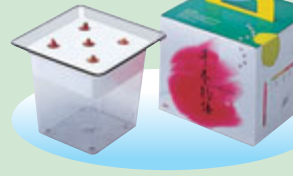

### 早春物語 容器付き(赤) (1セット)

●セット内容 球根5球入(赤)、栽培の手引き、肥料、ボード(浮板)、プラスチック容器

商品番号 **9201** 価格 **2,450円** (税込)

モニター募集  
1月咲(ピンク)モニター50名様募集!!

ご希望の方は、注文書に「商品番号 9209 モニター募集」とご記入ください。尚、栽培状況を報告して頂きます。